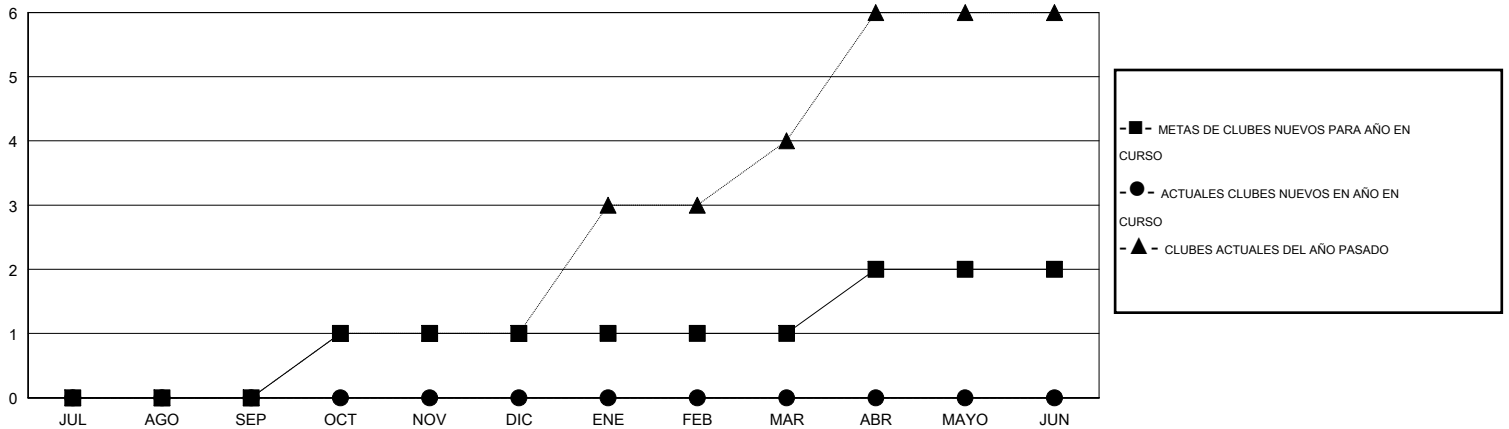

MONTHLY MEMBERSHIP PROGRESS REPORT

District D 3

Results as of: 6/30/2016

GMT: Joel Gómez Franco

UBICACIÓN GUATEMALA

GMT DE AE 3

Clubes					socios				
RESULTADOS DE 2016-2017					RESULTADOS DE 2016-2017				
TRIMESTRE	META DE CLUBES NUEVOS	NUEVOS CLUBES	CLUBES DADOS DE BAJA	GANANCIA/PÉRDIDA NETA	TRIMESTRE	META DE SOCIOS NUEVOS	SOCIOS FUNDADORES Y SOCIOS AÑADIDOS	SOCIOS DADOS DE BAJA	GANANCIA/PÉRDIDA NETA
JUL/AGO/SEP	0	0	0	0	JUL/AGO/SEP	1	0	0	0
OCT/NOV/DIC	1	0	0	0	OCT/NOV/DIC	26	0	0	0
ENE/FEB/MAR	0	0	0	0	ENE/FEB/MAR	6	0	0	0
ABR/MAYO/JUN	1	0	0	0	ABR/MAYO/JUN	26	0	0	0

METAS Y CIFRA ACUMULATIVA DE CLUBES NUEVOS

METAS Y CIFRA ACUMULATIVA DE SOCIOS

CLUBES DADOS DE BAJA: 0	0 CLUBS OF 0 AÑADIERON 1 O MÁS SOCIOS NUEVOS	<u>DISTRIBUCIÓN POR SEXO</u>
		MASCULINO 0 (100.00%)
		FEMENINO 0 (100.00%)
<u>SOCIOS DADOS DE BAJA</u>	CLIC AQUÍ PARA DATOS DE SALUD DE CLUB	SOCIOS EN UNIDAD FAMILIAR 0
FALLECIDOS 0		CABEZA DE FAMILIA 0
CLUB CANCELADO 0		NO ES CABEZA DE FAMILIA 0
OTRO 0		
TOTAL 0		