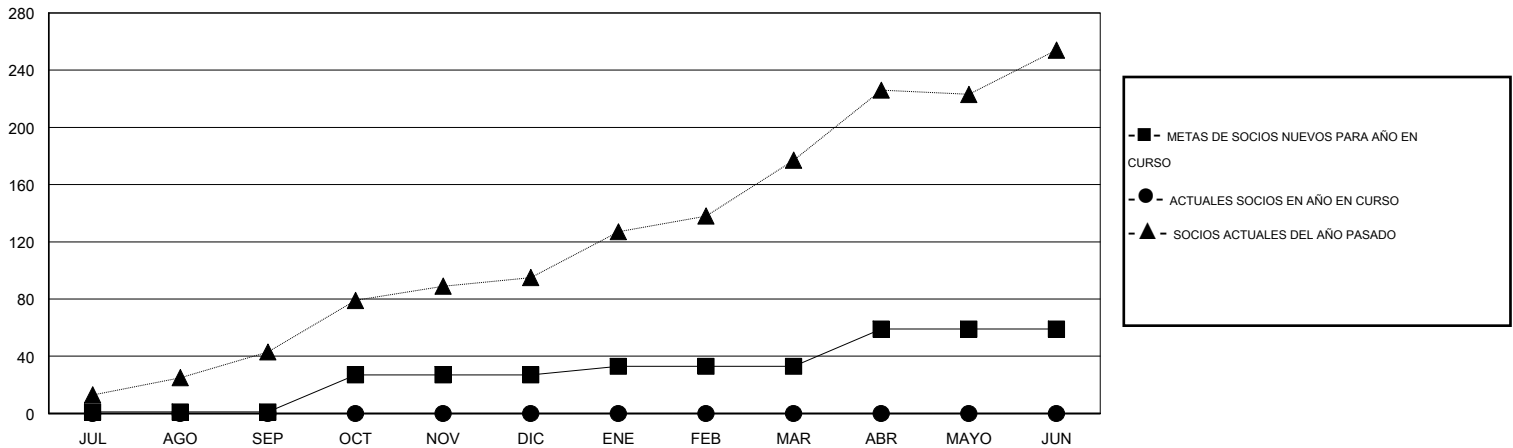

MONTHLY MEMBERSHIP PROGRESS REPORT

District D 3

Results as of: 6/30/2016

GMT: Joel Gómez Franco

UBICACIÓN GUATEMALA

GMT DE AE 3

Clubes					socios				
RESULTADOS DE 2016-2017					RESULTADOS DE 2016-2017				
TRIMESTRE	META DE CLUBES NUEVOS	NUEVOS CLUBES	CLUBES DADOS DE BAJA	GANANCIA/PÉRDIDA NETA	TRIMESTRE	META DE SOCIOS NUEVOS	SOCIOS FUNDADORES Y SOCIOS AÑADIDOS	SOCIOS DADOS DE BAJA	GANANCIA/PÉRDIDA NETA
JUL/AGO/SEP	0	0	0	0	JUL/AGO/SEP	1	0	0	0
OCT/NOV/DIC	1	0	0	0	OCT/NOV/DIC	26	0	0	0
ENE/FEB/MAR	0	0	0	0	ENE/FEB/MAR	6	0	0	0
ABR/MAYO/JUN	1	0	0	0	ABR/MAYO/JUN	26	0	0	0

METAS Y CIFRA ACUMULATIVA DE CLUBES NUEVOS

METAS Y CIFRA ACUMULATIVA DE SOCIOS

CLUBES DADOS DE BAJA: 0	0 CLUBS OF 0 AÑADIERON 1 O MÁS SOCIOS NUEVOS	<u>DISTRIBUCIÓN POR SEXO</u>
		MASCULINO 0 (100.00%)
		FEMENINO 0 (100.00%)
<u>SOCIOS DADOS DE BAJA</u>	CLIC AQUÍ PARA DATOS DE SALUD DE CLUB	SOCIOS EN UNIDAD FAMILIAR 0
FALLECIDOS 0		CABEZA DE FAMILIA 0
CLUB CANCELADO 0		NO ES CABEZA DE FAMILIA 0
OTRO 0		
TOTAL 0		